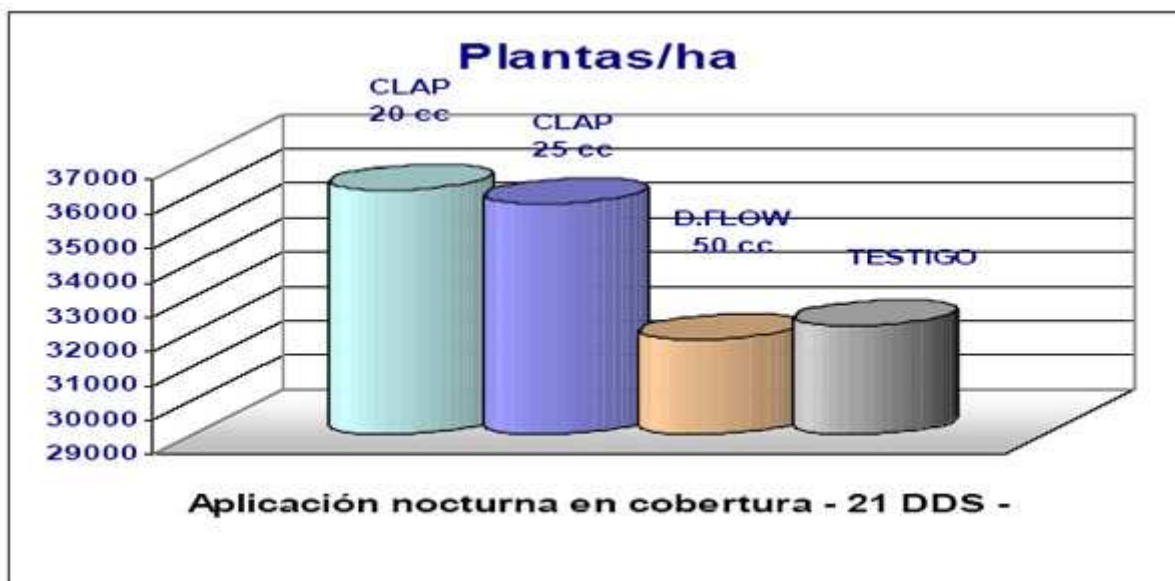

Daño y retraso provocado por *Blapstinus* sp. (izq.) Vs. Efecto de tratamiento de semilla con PonchoSol (der.)

Girasol - campaña 05-06

lesión observable 90 DDS, originada al estado de plántula    Adulto de *Blapstinus* sp. (tamaño comparativo)

#### TRATAMIENTO DE SEMILLAS en el control de *Blapstinus* sp.

A continuación se presentan los resultados de un ensayo realizado en Tres Isletas provincia de Chaco, donde se evalúa el efecto del tratamiento de semillas sobre el daño de la plaga. Se analizaron tres niveles de daño: **daño severo**, que fue considerado como aquel que produjo la muerte de la plántula o una disminución importante de su productividad, **daño medio**, y **daño leve** como aquel que no ocasionó ningún perjuicio productivo.

#### APLICACIÓN EN COBERTURA TOTAL

El tratamiento se completó con una aplicación en cobertura total de CLAP, 21 días después de siembra.

Como se observa en el gráfico anterior, no se lograron resultados satisfactorios con el piretroide pero sí con Clap(Fipronil).