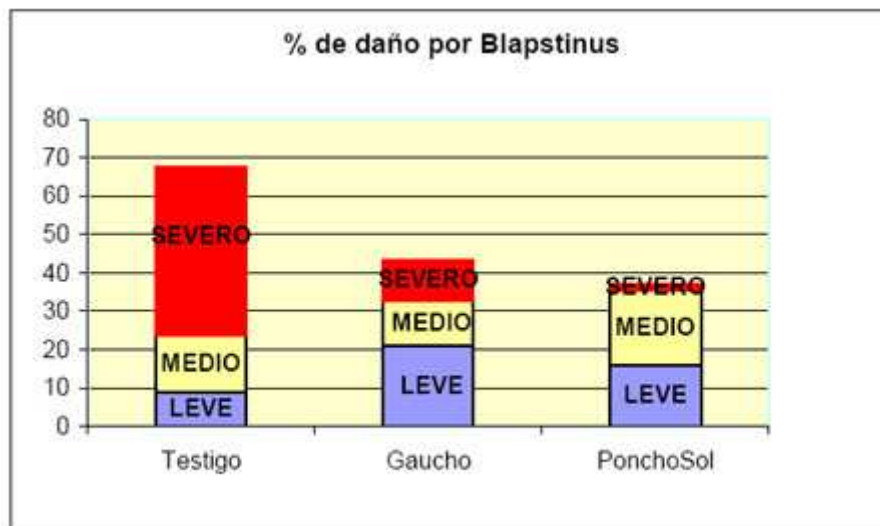

**DAÑO:** Roen el cuello de la plántula cuando se encuentra en estado tierno. Provoca pérdida de plantas en ataques intensos, y una marcada desuniformidad como resultado del retraso que provoca en las plantas roídas que logran sobrevivir. Las plantas dañadas son propensas al quiebre, lo que puede manifestarse en estadios más avanzados del cultivo.

Daño y retraso provocado por *Blapstinus* sp. (izq.) Vs. Efecto de tratamiento de semilla con PonchoSol (der.)

Girasol - campaña 05-06

lesión observable 90 DDS, originada al estado de plántula    Adulto de *Blapstinus* sp. (tamaño comparativo)

#### TRATAMIENTO DE SEMILLAS en el control de *Blapstinus* sp.

A continuación se presentan los resultados de un ensayo realizado en Tres Isletas provincia de Chaco, donde se evalúa el efecto del tratamiento de semillas sobre el daño de la plaga. Se analizaron tres niveles de daño: **daño severo**, que fue considerado como aquel que produjo la muerte de la plántula o una disminución importante de su productividad, **daño medio**, y **daño leve** como aquel que no ocasionó ningún perjuicio productivo.