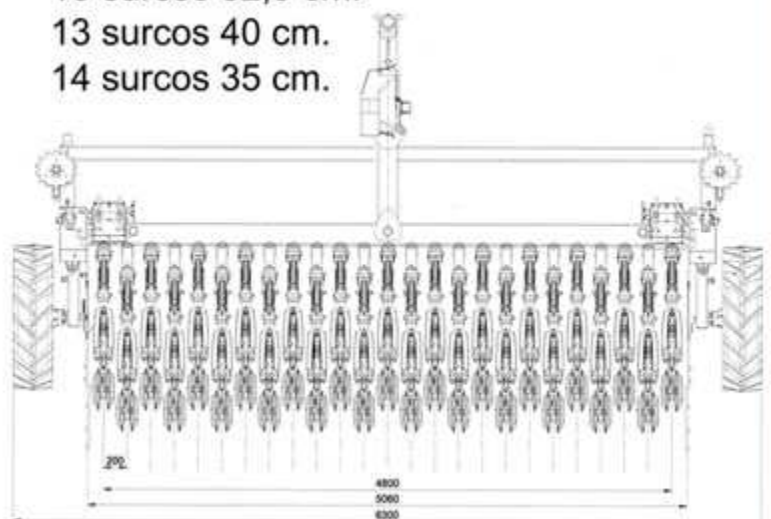

agrolluvia.com
PORTAL INFORMATIVO PARA EL PRODUCTOR AGROPECUARIO

Sembradora

Tamaños disponibles "NOMINALES"

16 mil de 3 metros:

- 15 surcos 20 cm.
- 17 surcos 17,5 cm.
- 5 surcos 70 cm.
- 6 surcos 52,5 cm.
- 8 surcos 40 cm.
- 9 surcos 35 cm.

16 mil de 4 metros:

- 17 surcos 20 cm.
- 19 surcos 17,5 cm.
- 5 surcos 70 cm.
- 7 surcos 52,5 cm.
- 9 surcos 40 cm.
- 10 surcos 35 cm.

16 mil de 4,3 metros:

- 21 surcos 20 cm.
- 24 surcos 17,5 cm.
- 7 surcos 70 cm.
- 9 surcos 52,5 cm.
- 11 surcos 40 cm.
- 13 surcos 35 cm.

16 mil de 5 metros:

- 25 surcos 20 cm.
- 28 surcos 17,5 cm.
- 7 surcos 70 cm.
- 10 surcos 52,5 cm.
- 13 surcos 40 cm.
- 14 surcos 35 cm.

Especificaciones Sembradora BERTINI Modelo 16.000

| | Ancho de trabajo en grano fino (cm) | Cantidad de surcos | | | | | | Peso en vacío (kg) | Ancho de máquina (mts.) | Potencia requerida (hp) | Capacidad tolva de semilla (lts) | Capacidad tolva de abono (lts) | Capacidad tolva de insecticida (lts) |
|---------------|-------------------------------------|--------------------|----------|--------|----------------|--------|-------|--------------------|-------------------------|-------------------------|----------------------------------|--------------------------------|--------------------------------------|
| | | Granos finos | | | Granos gruesos | | | | | | | | |
| | | 20 cm. | 17,5 cm. | 70 cm. | 52,5 cm. | 40 cm. | 35cm. | | | | | | |
| de 3 (mts.) | 300 | 15 | 17 | 5 | 6 | 8 | 9 | 3.500 | 4,3 | 70 | 525 | 525 | 135 |
| de 3,4 (mts.) | 340 | 17 | 19 | 5 | 7 | 9 | 10 | 3.960 | 4,7 | 80 | 595 | 595 | 153 |
| de 4,3 (mts.) | 420 | 21 | 24 | 7 | 9 | 11 | 13 | 4.500 | 5,6 | 90 | 753 | 753 | 194 |
| de 5 (mts.) | 500 | 25 | 28 | 7 | 10 | 13 | 14 | 4.900 | 6,3 | 110 | 875 | 875 | 225 |