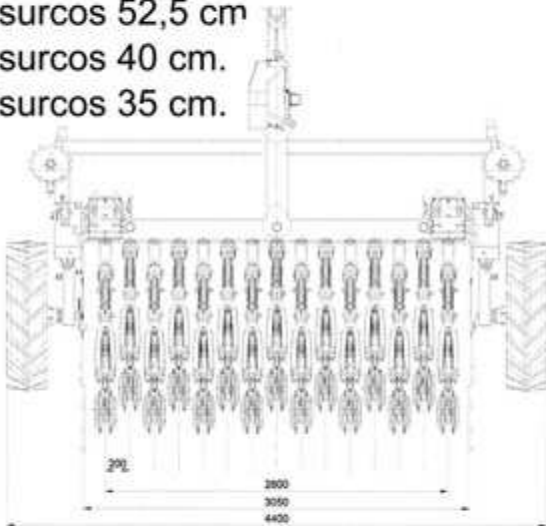

agrolluvia.com
PORTAL INFORMATIVO PARA EL PRODUCTOR AGROPECUARIO

Sembradora

Tamaños disponibles "NOMINALES"

16 mil de 3 metros:

- 15 surcos 20 cm.
- 17 surcos 17,5 cm.
- 5 surcos 70 cm.
- 6 surcos 52,5 cm.
- 8 surcos 40 cm.
- 9 surcos 35 cm.

16 mil de 4 metros:

- 17 surcos 20 cm.
- 19 surcos 17,5 cm.
- 5 surcos 70 cm.
- 7 surcos 52,5 cm.
- 9 surcos 40 cm.
- 10 surcos 35 cm.

16 mil de 4,3 metros:

- 21 surcos 20 cm.
- 24 surcos 17,5 cm.
- 7 surcos 70 cm.
- 9 surcos 52,5 cm.
- 11 surcos 40 cm.
- 13 surcos 35 cm.

16 mil de 5 metros:

- 25 surcos 20 cm.
- 28 surcos 17,5 cm.
- 7 surcos 70 cm.
- 10 surcos 52,5 cm.
- 13 surcos 40 cm.
- 14 surcos 35 cm.

Especificaciones Sembradora BERTINI Modelo 16.000

| | Ancho de trabajo en grano fino (cm) | Cantidad de surcos | | | | | | Peso en vacío (kg) | Ancho de máquina (mts.) | Potencia requerida (hp) | Capacidad tolva de semilla (lts) | Capacidad tolva de abono (lts) | Capacidad tolva de insecticida (lts) |
|---------------|-------------------------------------|--------------------|----------|--------|----------------|--------|-------|--------------------|-------------------------|-------------------------|----------------------------------|--------------------------------|--------------------------------------|
| | | Granos finos | | | Granos gruesos | | | | | | | | |
| | | 20 cm. | 17,5 cm. | 70 cm. | 52,5 cm. | 40 cm. | 35cm. | | | | | | |
| de 3 (mts.) | 300 | 15 | 17 | 5 | 6 | 8 | 9 | 3.500 | 4,3 | 70 | 525 | 525 | 135 |
| de 3,4 (mts.) | 340 | 17 | 19 | 5 | 7 | 9 | 10 | 3.960 | 4,7 | 80 | 595 | 595 | 153 |
| de 4,3 (mts.) | 420 | 21 | 24 | 7 | 9 | 11 | 13 | 4.500 | 5,6 | 90 | 753 | 753 | 194 |
| de 5 (mts.) | 500 | 25 | 28 | 7 | 10 | 13 | 14 | 4.900 | 6,3 | 110 | 875 | 875 | 225 |