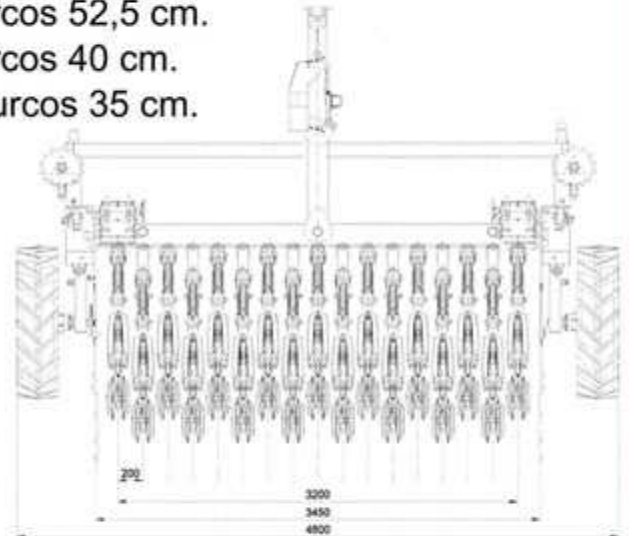

agrolluvia.com
PORTAL INFORMATIVO PARA EL PRODUCTOR AGROPECUARIO

Sembradora

Tamaños disponibles "NOMINALES"

16 mil de 3 metros:

- 15 surcos 20 cm.
- 17 surcos 17,5 cm.
- 5 surcos 70 cm.
- 6 surcos 52,5 cm.
- 8 surcos 40 cm.
- 9 surcos 35 cm.

16 mil de 4 metros:

- 17 surcos 20 cm.
- 19 surcos 17,5 cm.
- 5 surcos 70 cm.
- 7 surcos 52,5 cm.
- 9 surcos 40 cm.
- 10 surcos 35 cm.

16 mil de 4,3 metros:

- 21 surcos 20 cm.
- 24 surcos 17,5 cm.
- 7 surcos 70 cm.
- 9 surcos 52,5 cm.
- 11 surcos 40 cm.
- 13 surcos 35 cm.

16 mil de 5 metros:

- 25 surcos 20 cm.
- 28 surcos 17,5 cm.
- 7 surcos 70 cm.
- 10 surcos 52,5 cm.
- 13 surcos 40 cm.
- 14 surcos 35 cm.

Especificaciones Sembradora BERTINI Modelo 16.000

| | Ancho de trabajo en grano fino (cm) | Cantidad de surcos | | | | | | Peso en vacío (kg) | Ancho de máquina (mts.) | Potencia requerida (hp) | Capacidad tolva de semilla (lts) | Capacidad tolva de abono (lts) | Capacidad tolva de insecticida (lts) |
|---------------|-------------------------------------|--------------------|----------|--------|----------------|--------|-------|--------------------|-------------------------|-------------------------|----------------------------------|--------------------------------|--------------------------------------|
| | | Granos finos | | | Granos gruesos | | | | | | | | |
| | | 20 cm. | 17,5 cm. | 70 cm. | 52,5 cm. | 40 cm. | 35cm. | | | | | | |
| de 3 (mts.) | 300 | 15 | 17 | 5 | 6 | 8 | 9 | 3.500 | 4,3 | 70 | 525 | 525 | 135 |
| de 3,4 (mts.) | 340 | 17 | 19 | 5 | 7 | 9 | 10 | 3.960 | 4,7 | 80 | 595 | 595 | 153 |
| de 4,3 (mts.) | 420 | 21 | 24 | 7 | 9 | 11 | 13 | 4.500 | 5,6 | 90 | 753 | 753 | 194 |
| de 5 (mts.) | 500 | 25 | 28 | 7 | 10 | 13 | 14 | 4.900 | 6,3 | 110 | 875 | 875 | 225 |