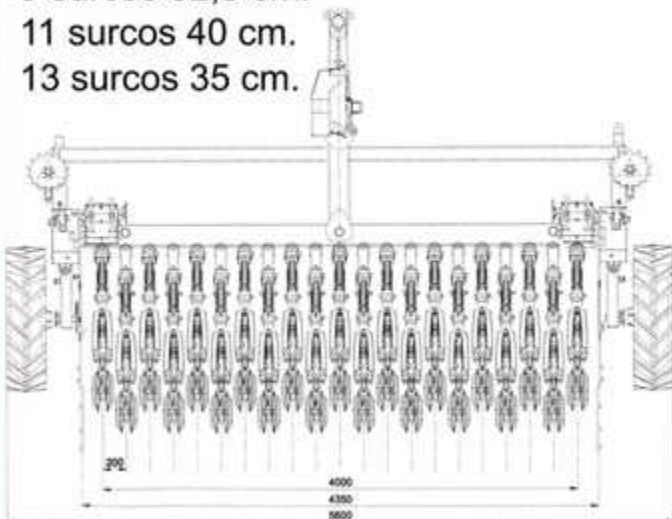

agrolluvia.com
PORTAL INFORMATIVO PARA EL PRODUCTOR AGROPECUARIO

Sembradora

Tamaños disponibles "NOMINALES"

16 mil de 3 metros:

- 15 surcos 20 cm.
- 17 surcos 17,5 cm.
- 5 surcos 70 cm.
- 6 surcos 52,5 cm.
- 8 surcos 40 cm.
- 9 surcos 35 cm.

16 mil de 4 metros:

- 17 surcos 20 cm.
- 19 surcos 17,5 cm.
- 5 surcos 70 cm.
- 7 surcos 52,5 cm.
- 9 surcos 40 cm.
- 10 surcos 35 cm.

16 mil de 4,3 metros:

- 21 surcos 20 cm.
- 24 surcos 17,5 cm.
- 7 surcos 70 cm.
- 9 surcos 52,5 cm.
- 11 surcos 40 cm.
- 13 surcos 35 cm.

16 mil de 5 metros:

- 25 surcos 20 cm.
- 28 surcos 17,5 cm.
- 7 surcos 70 cm.
- 10 surcos 52,5 cm.
- 13 surcos 40 cm.
- 14 surcos 35 cm.

Especificaciones Sembradora BERTINI Modelo 16.000

| | Ancho de trabajo en grano fino (cm) | Cantidad de surcos | | | | | | Peso en vacío (kg) | Ancho de máquina (mts.) | Potencia requerida (hp) | Capacidad tolva de semilla (lts) | Capacidad tolva de abono (lts) | Capacidad tolva de insecticida (lts) |
|---------------|-------------------------------------|--------------------|----------|--------|----------------|--------|-------|--------------------|-------------------------|-------------------------|----------------------------------|--------------------------------|--------------------------------------|
| | | Granos finos | | | Granos gruesos | | | | | | | | |
| | | 20 cm. | 17,5 cm. | 70 cm. | 52,5 cm. | 40 cm. | 35cm. | | | | | | |
| de 3 (mts.) | 300 | 15 | 17 | 5 | 6 | 8 | 9 | 3.500 | 4,3 | 70 | 525 | 525 | 135 |
| de 3,4 (mts.) | 340 | 17 | 19 | 5 | 7 | 9 | 10 | 3.960 | 4,7 | 80 | 595 | 595 | 153 |
| de 4,3 (mts.) | 420 | 21 | 24 | 7 | 9 | 11 | 13 | 4.500 | 5,6 | 90 | 753 | 753 | 194 |
| de 5 (mts.) | 500 | 25 | 28 | 7 | 10 | 13 | 14 | 4.900 | 6,3 | 110 | 875 | 875 | 225 |