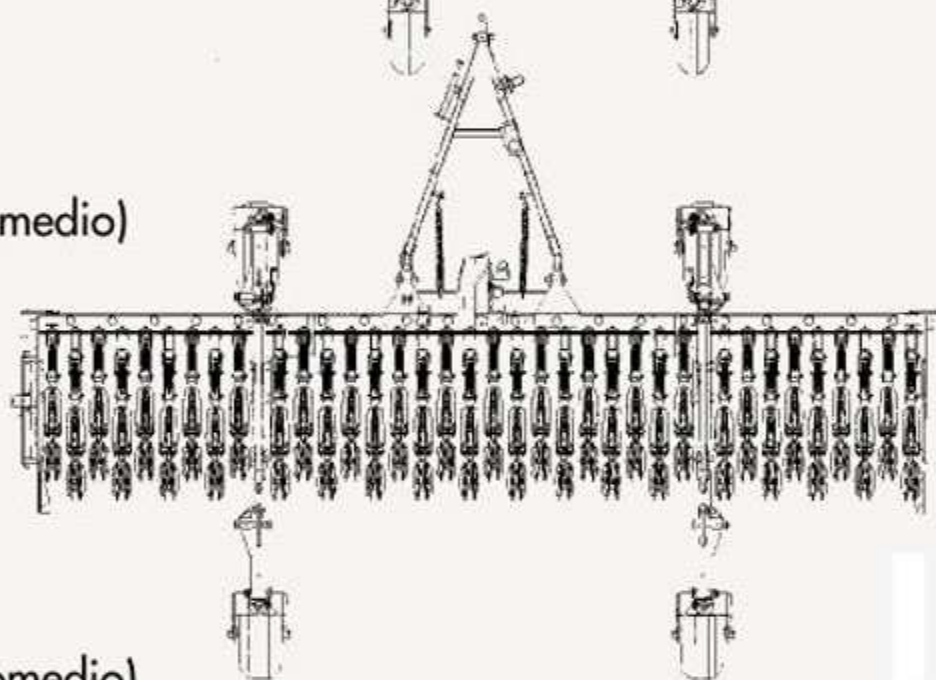

agrolluvia.com
PORTAL INFORMATIVO PARA EL PRODUCTOR AGROPECUARIO

Sembradora

Tamaños disponibles
"NOMINALES"

32 mil de 6,7 metros:

30 surcos a 21,3 cm. (promedio)

14 surcos a 45,0 cm.

13 surcos a 52,5 cm.

10 surcos a 70,0 cm.

32 mil de 8,24 metros:

40 surcos a 20,3 cm. (promedio)

19 surcos a 44,5 cm.

16 surcos a 52,5 cm.

12 surcos a 70,0 cm.

32 mil de 14 metros:

60 surcos a 21,3 cm. (promedio)

28 surcos a 45,0 cm.

26 surcos a 52,5 cm.

20 surcos a 70,0 cm.

www.bertini.com.ar

sembrar@bertini.com.ar