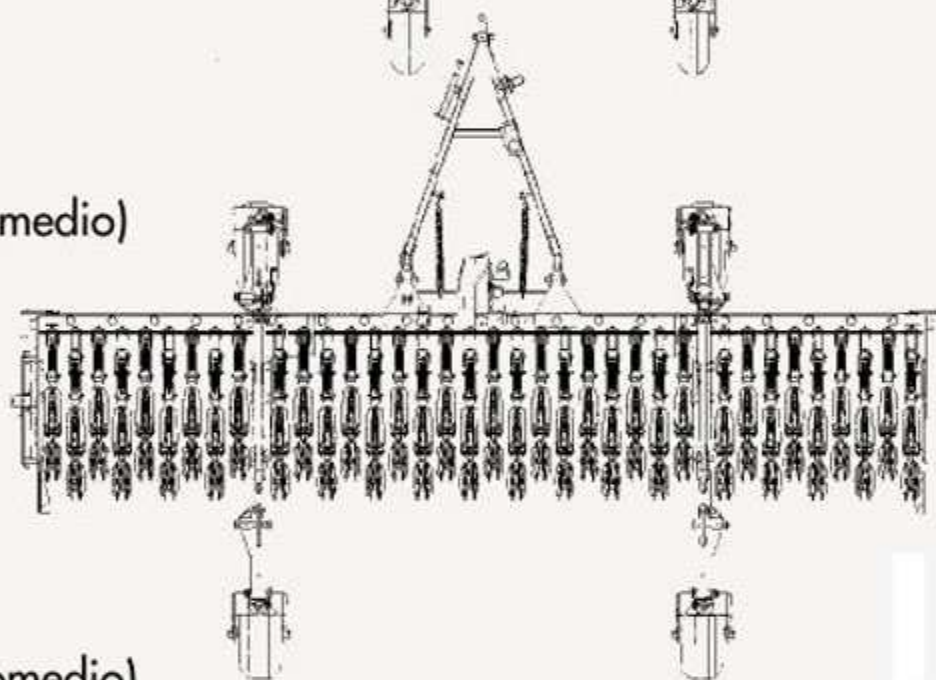

**agrolluvia.com**  
PORTAL INFORMATIVO PARA EL PRODUCTOR AGROPECUARIO

**Sembradora**

Tamaños disponibles  
"NOMINALES"

**32 mil de 6,7 metros:**

30 surcos a 21,3 cm. (promedio)

14 surcos a 45,0 cm.

13 surcos a 52,5 cm.

10 surcos a 70,0 cm.

**32 mil de 8,24 metros:**

40 surcos a 20,3 cm. (promedio)

19 surcos a 44,5 cm.

16 surcos a 52,5 cm.

12 surcos a 70,0 cm.

**32 mil de 14 metros:**

60 surcos a 21,3 cm. (promedio)

28 surcos a 45,0 cm.

26 surcos a 52,5 cm.

20 surcos a 70,0 cm.

[www.bertini.com.ar](http://www.bertini.com.ar)

[sembrar@bertini.com.ar](mailto:sembrar@bertini.com.ar)