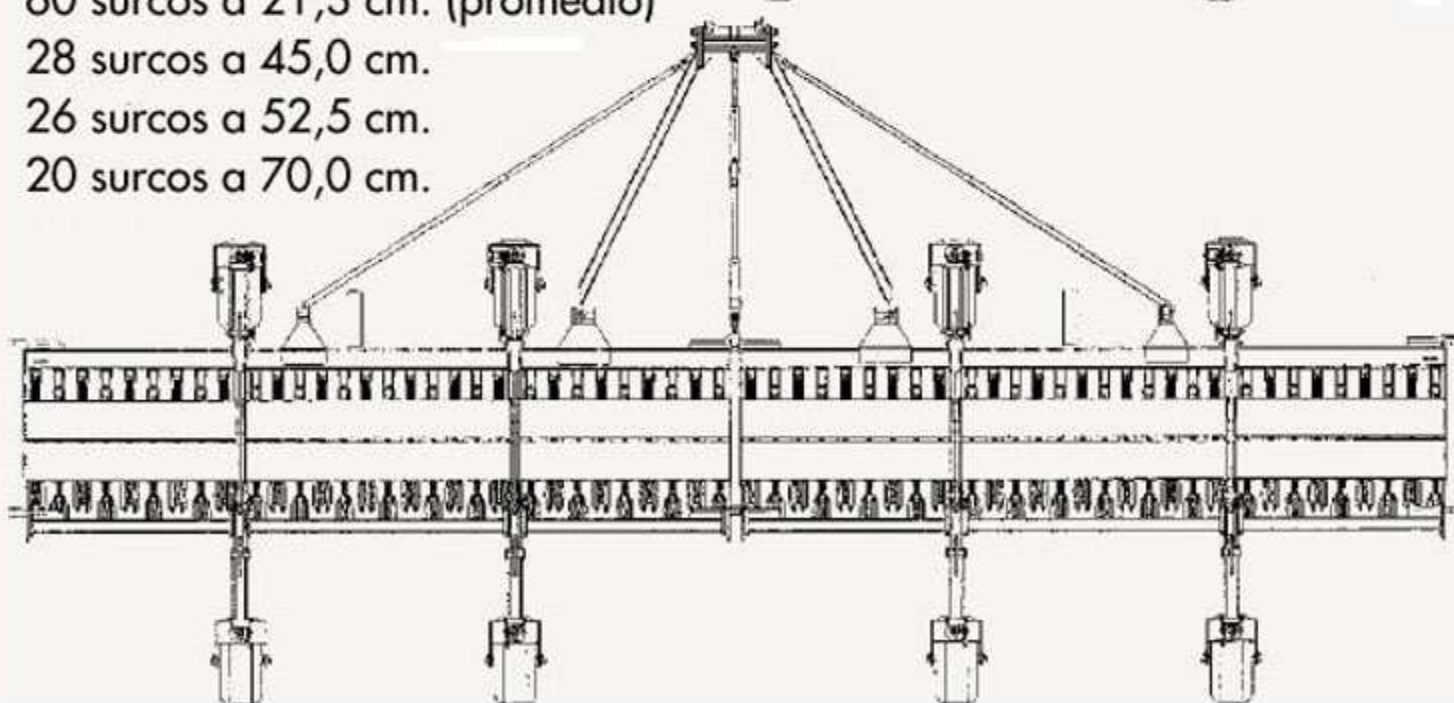

agrolluvia.com
PORTAL INFORMATIVO PARA EL PRODUCTOR AGROPECUARIO

Sembradora

Tamaños disponibles
"NOMINALES"

32 mil de 6,7 metros:

30 surcos a 21,3 cm. (promedio)

14 surcos a 45,0 cm.

13 surcos a 52,5 cm.

10 surcos a 70,0 cm.

32 mil de 8,24 metros:

40 surcos a 20,3 cm. (promedio)

19 surcos a 44,5 cm.

16 surcos a 52,5 cm.

12 surcos a 70,0 cm.

32 mil de 14 metros:

60 surcos a 21,3 cm. (promedio)

28 surcos a 45,0 cm.

26 surcos a 52,5 cm.

20 surcos a 70,0 cm.

www.bertini.com.ar

sembrar@bertini.com.ar