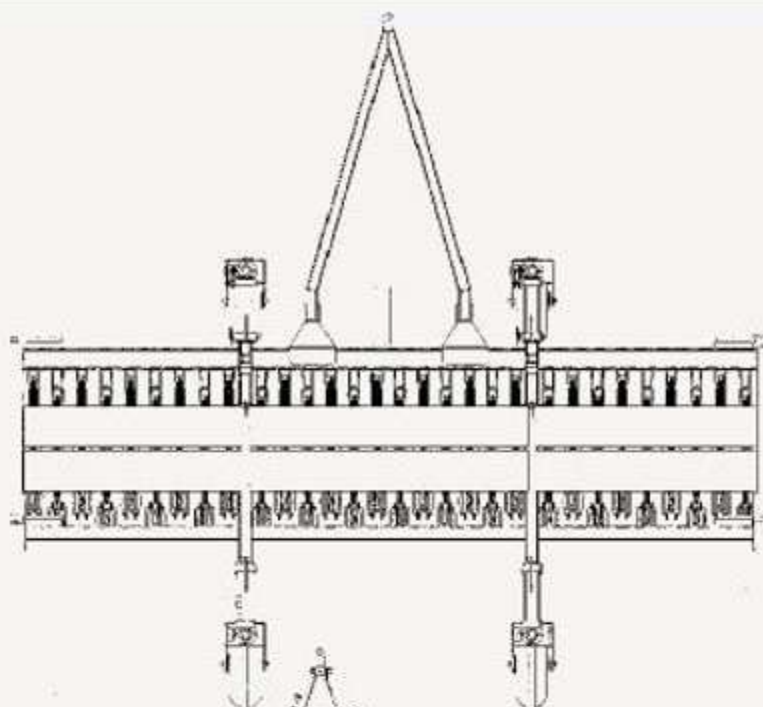

agrolluvia.com
PORTAL INFORMATIVO PARA EL PRODUCTOR AGROPECUARIO

Sembradora

Tamaños disponibles
"NOMINALES"

32 mil de 6,7 metros:

30 surcos a 21,3 cm. (promedio)

14 surcos a 45,0 cm.

13 surcos a 52,5 cm.

10 surcos a 70,0 cm.

32 mil de 8,24 metros:

40 surcos a 20,3 cm. (promedio)

19 surcos a 44,5 cm.

16 surcos a 52,5 cm.

12 surcos a 70,0 cm.

32 mil de 14 metros:

60 surcos a 21,3 cm. (promedio)

28 surcos a 45,0 cm.

26 surcos a 52,5 cm.

20 surcos a 70,0 cm.

www.bertini.com.ar

sembrar@bertini.com.ar