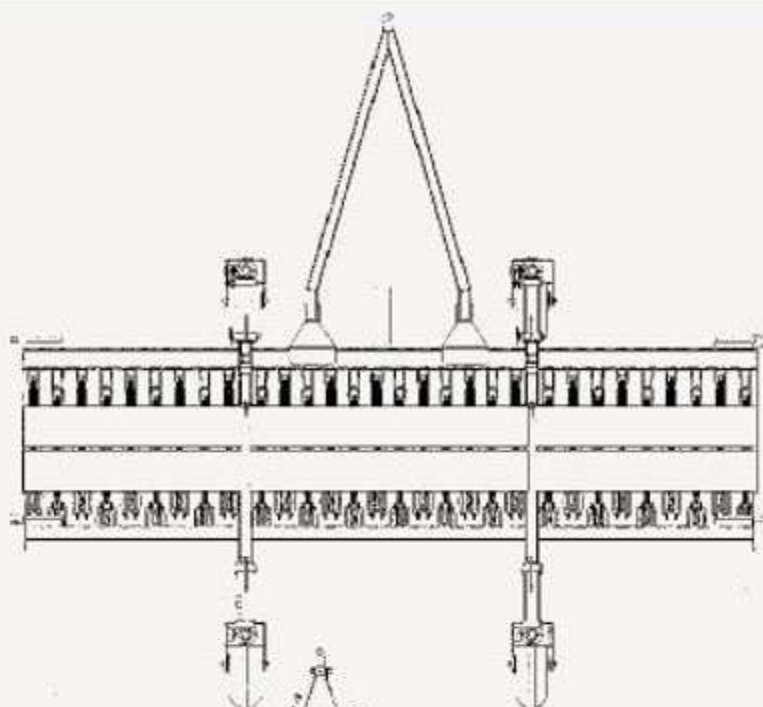

**agrolluvia.com**  
PORTAL INFORMATIVO PARA EL PRODUCTOR AGROPECUARIO

**Sembradora**

Tamaños disponibles  
"NOMINALES"

**32 mil de 6,7 metros:**

30 surcos a 21,3 cm. (promedio)

14 surcos a 45,0 cm.

13 surcos a 52,5 cm.

10 surcos a 70,0 cm.

**32 mil de 8,24 metros:**

40 surcos a 20,3 cm. (promedio)

19 surcos a 44,5 cm.

16 surcos a 52,5 cm.

12 surcos a 70,0 cm.

**32 mil de 14 metros:**

60 surcos a 21,3 cm. (promedio)

28 surcos a 45,0 cm.

26 surcos a 52,5 cm.

20 surcos a 70,0 cm.

[www.bertini.com.ar](http://www.bertini.com.ar)

[sembrar@bertini.com.ar](mailto:sembrar@bertini.com.ar)