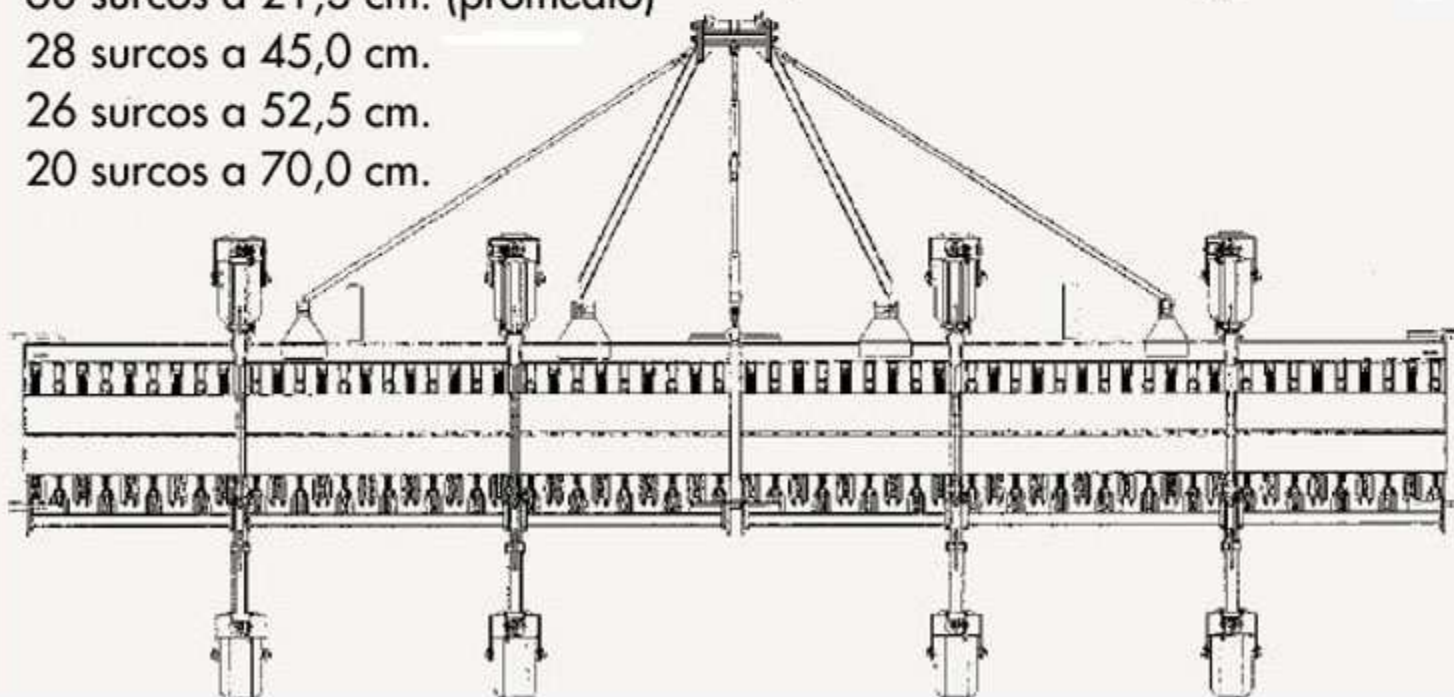

**agrolluvia.com**  
PORTAL INFORMATIVO PARA EL PRODUCTOR AGROPECUARIO

**Sembradora**

Tamaños disponibles  
"NOMINALES"

**32 mil de 6,7 metros:**

30 surcos a 21,3 cm. (promedio)

14 surcos a 45,0 cm.

13 surcos a 52,5 cm.

10 surcos a 70,0 cm.

**32 mil de 8,24 metros:**

40 surcos a 20,3 cm. (promedio)

19 surcos a 44,5 cm.

16 surcos a 52,5 cm.

12 surcos a 70,0 cm.

**32 mil de 14 metros:**

60 surcos a 21,3 cm. (promedio)

28 surcos a 45,0 cm.

26 surcos a 52,5 cm.

20 surcos a 70,0 cm.

[www.bertini.com.ar](http://www.bertini.com.ar)

[sembrar@bertini.com.ar](mailto:sembrar@bertini.com.ar)